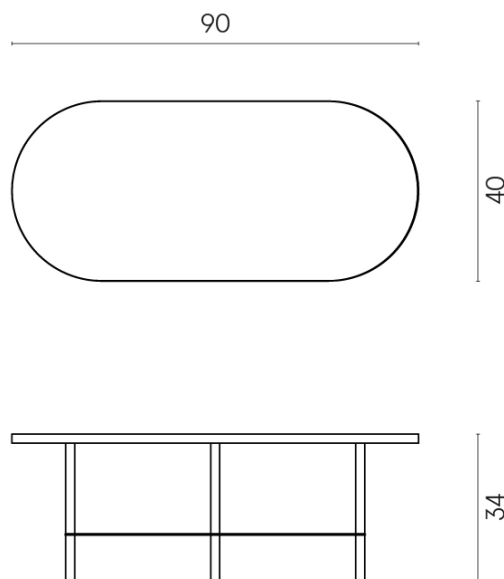

SCHEDA DI CONFIGURAZIONE

Cod. art.:

620840000001

Lounge

Side Table 90

Rivestimento del
prodotto

Eternum Carrara Lux

I colori e le altre caratteristiche estetiche delle piastrelle presenti nelle illustrazioni presenti sul sito sono puramente indicativi. Guarda sempre i campioni di persona prima dell'acquisto.