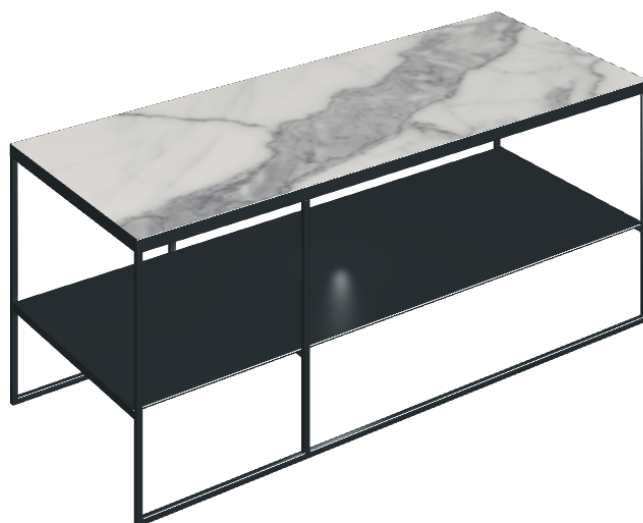

Cod. art.:

620840000005

Square

Side Table 100

Rivestimento del
prodotto

Charme Evo Statuario
Naturale

I colori e le altre caratteristiche estetiche delle piastrelle presenti nelle illustrazioni presenti sul sito sono puramente indicativi. Guarda sempre i campioni di persona prima dell'acquisto.