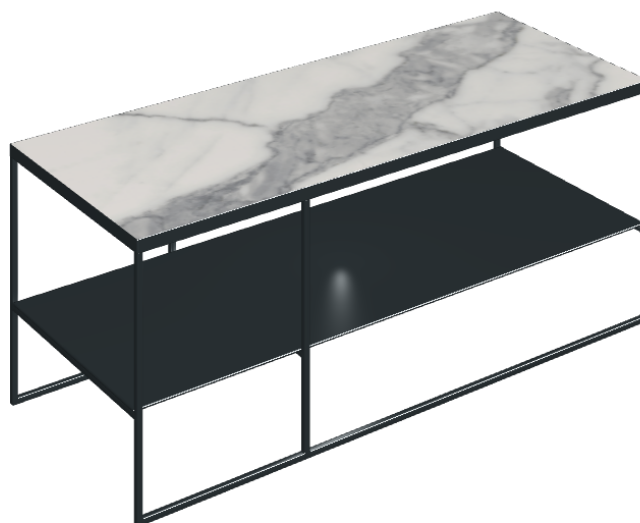

Cod. art.:

620840000005

Square

Side Table 100

Rivestimento del
prodotto

Charme Evo Statuario
Naturale

I colori e le altre caratteristiche estetiche delle piastrelle presenti nelle illustrazioni presenti sul sito sono puramente indicativi. Guarda sempre i campioni di persona prima dell'acquisto.