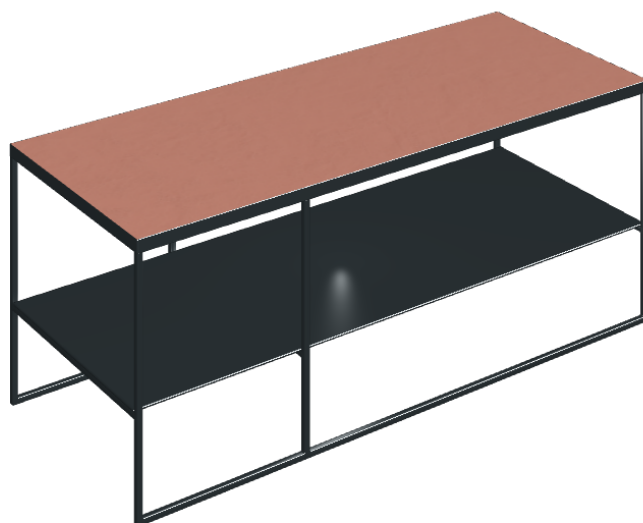

SCHEDA DI CONFIGURAZIONE

Cod. art.: 620840000005

Square

Side Table 100

Rivestimento del
prodottoSurface Scarlet
Cerato

I colori e le altre caratteristiche estetiche delle piastrelle presenti nelle illustrazioni presenti sul sito sono puramente indicativi. Guarda sempre i campioni di persona prima dell'acquisto.