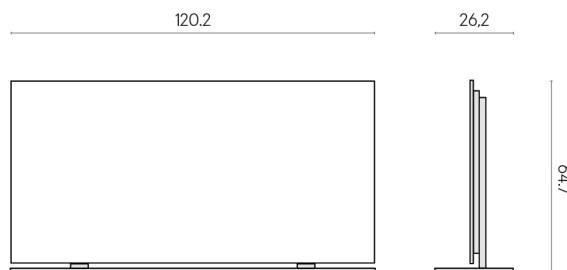

SCHEDA DI CONFIGURAZIONE

Cod. art.: 620880000002

Frame

Electric Radiator 120 + Support Frame

Rivestimento del
prodotto

Contempora Burn
Cerato

I colori e le altre caratteristiche estetiche delle piastrelle presenti nelle illustrazioni presenti sul sito sono puramente indicativi. Guarda sempre i campioni di persona prima dell'acquisto.