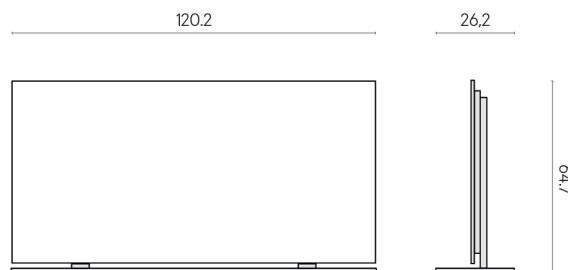

SCHEDA DI CONFIGURAZIONE

Cod. art.: 620880000002

Frame

Electric Radiator 120 + Support Frame

Rivestimento del
prodotto

Charme Deluxe
Statuario Fantastico
Naturale

I colori e le altre caratteristiche estetiche delle piastrelle presenti nelle illustrazioni presenti sul sito sono puramente indicativi. Guarda sempre i campioni di persona prima dell'acquisto.