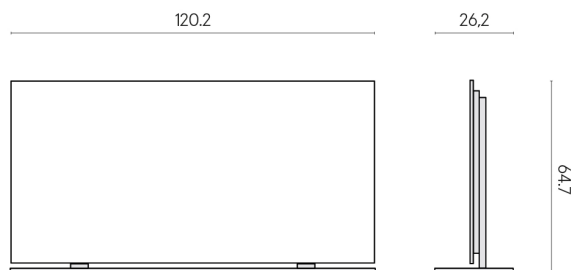

SCHEDA DI CONFIGURAZIONE

Cod. art.: 620880000002

Frame

Electric Radiator 120 + Support Frame

Rivestimento del
prodotto

Metropolis Glass Sand
Lux

I colori e le altre caratteristiche estetiche delle piastrelle presenti nelle illustrazioni presenti sul sito sono puramente indicativi. Guarda sempre i campioni di persona prima dell'acquisto.