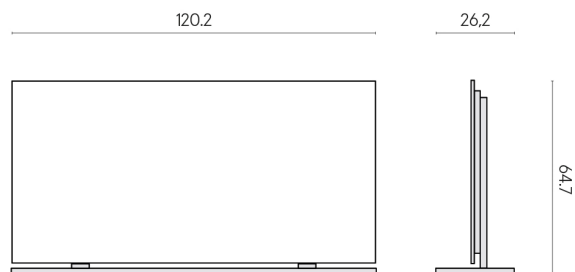

SCHEMA DI CONFIGURAZIONE

Cod. art.: 620880000002

Frame

Electric Radiator 120 + Support Frame

Rivestimento del
prodottoMetropolis Glass
Powder Lux

I colori e le altre caratteristiche estetiche delle piastrelle presenti nelle illustrazioni presenti sul sito sono puramente indicativi. Guarda sempre i campioni di persona prima dell'acquisto.