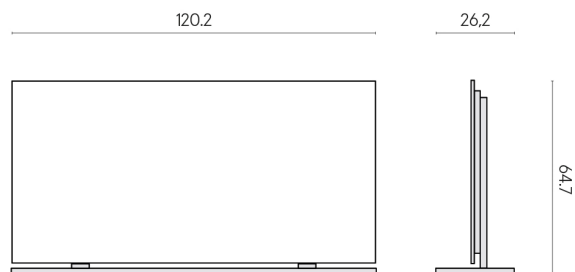

SCHEMA DI CONFIGURAZIONE

Cod. art.: 620880000002

Frame

Electric Radiator 120 + Support Frame

Rivestimento del
prodottoMateria Carbonio
Cerato

I colori e le altre caratteristiche estetiche delle piastrelle presenti nelle illustrazioni presenti sul sito sono puramente indicativi. Guarda sempre i campioni di persona prima dell'acquisto.