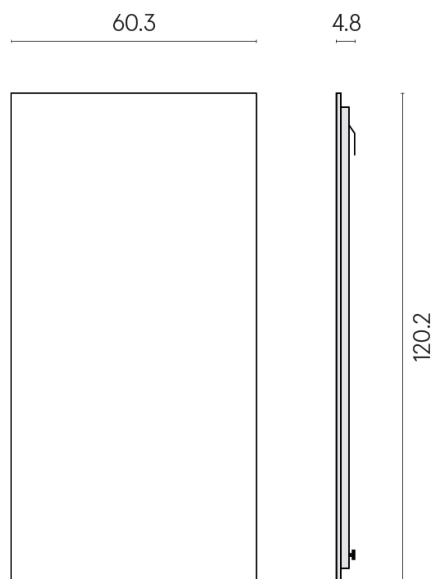

Cod. art.: 620880000001

Frame

Electric Radiator 120

Rivestimento del
prodotto

Charme Evo Onyx Lux

I colori e le altre caratteristiche estetiche delle piastrelle presenti nelle illustrazioni presenti sul sito sono puramente indicativi. Guarda sempre i campioni di persona prima dell'acquisto.