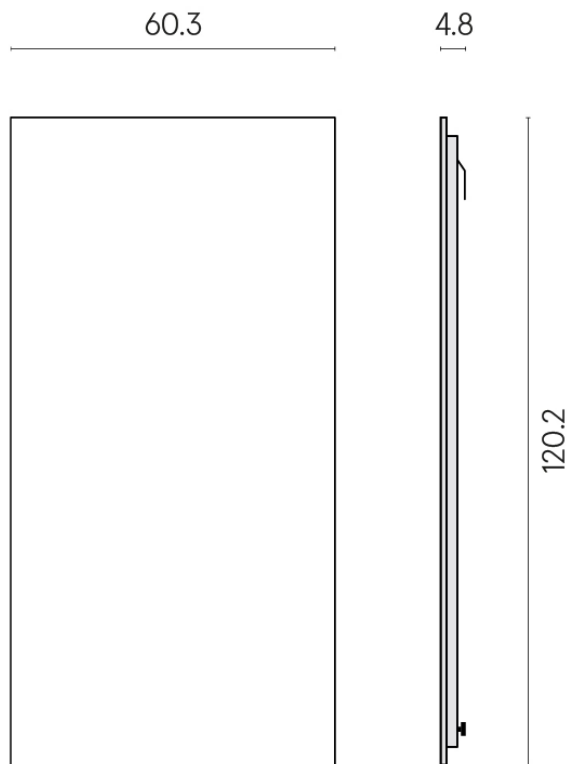

Cod. art.: 620880000001

Frame

Electric Radiator 120

Rivestimento del
prodotto

Surface Ocean
Cerato

I colori e le altre caratteristiche estetiche delle piastrelle presenti nelle illustrazioni presenti sul sito sono puramente indicativi. Guarda sempre i campioni di persona prima dell'acquisto.