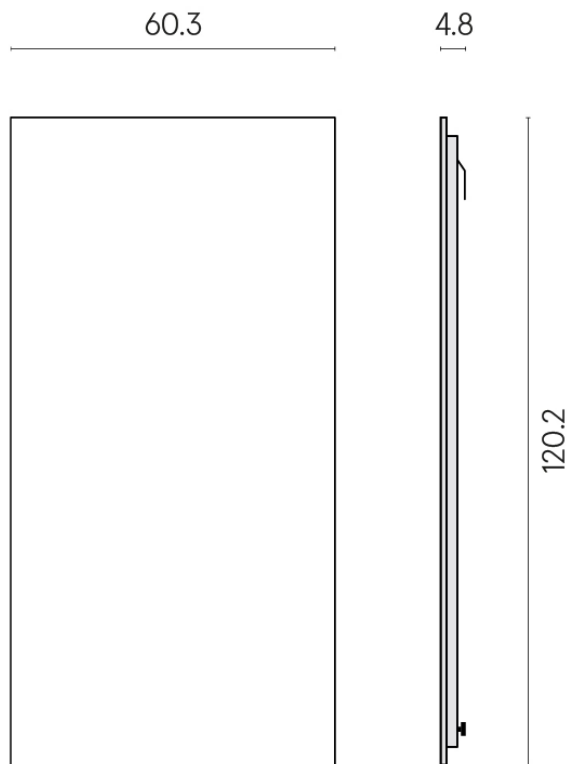

Cod. art.: 620880000001

Frame

Electric Radiator 120

Rivestimento del
prodotto

Surface Scarlet
Cerato

I colori e le altre caratteristiche estetiche delle piastrelle presenti nelle illustrazioni presenti sul sito sono puramente indicativi. Guarda sempre i campioni di persona prima dell'acquisto.