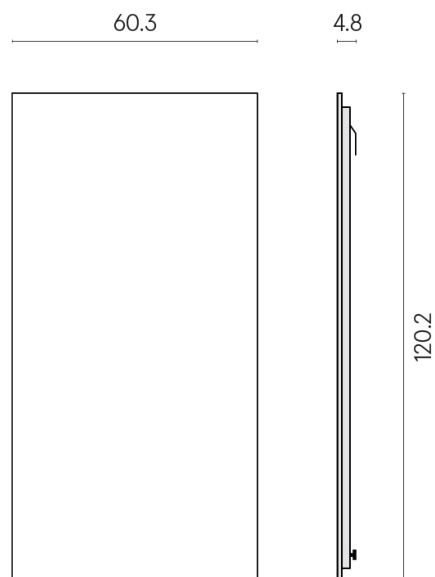

SCHEDA DI CONFIGURAZIONE

Cod. art.: 620880000001

Frame

Electric Radiator 120

Rivestimento del
prodottoRoom Beige Stone
Cerato

I colori e le altre caratteristiche estetiche delle piastrelle presenti nelle illustrazioni presenti sul sito sono puramente indicativi. Guarda sempre i campioni di persona prima dell'acquisto.