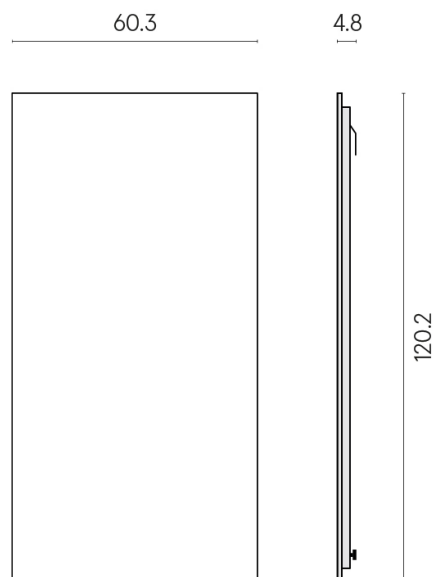

SCHEDA DI CONFIGURAZIONE

Cod. art.: 620880000001

Frame

Electric Radiator 120

Rivestimento del
prodottoMillennium Silver
Naturale

I colori e le altre caratteristiche estetiche delle piastrelle presenti nelle illustrazioni presenti sul sito sono puramente indicativi. Guarda sempre i campioni di persona prima dell'acquisto.