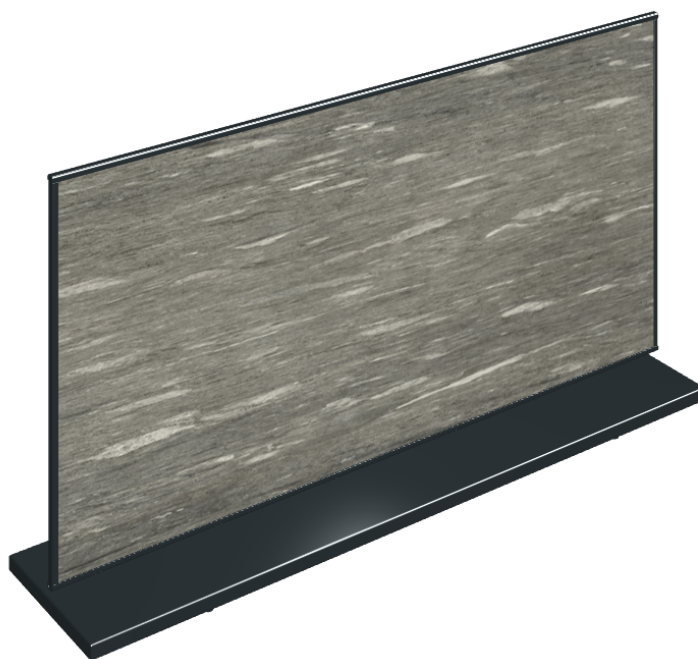

# Frame

## Electric Radiator 120

Rivestimento del  
prodottoSkyfall Grigio Alpino  
Naturale

I colori e le altre caratteristiche estetiche delle piastrelle presenti nelle illustrazioni presenti sul sito sono puramente indicativi. Guarda sempre i campioni di persona prima dell'acquisto.