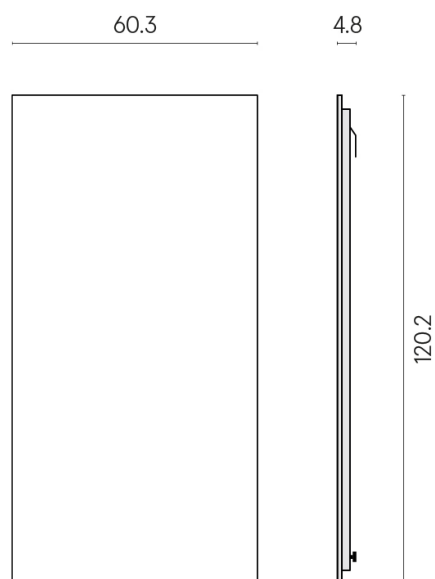

SCHEMA DI CONFIGURAZIONE

Cod. art.: 620880000001

Frame

Electric Radiator 120

Rivestimento del prodottoCharme Deluxe
Bianco Michelangelo
Naturale

I colori e le altre caratteristiche estetiche delle piastrelle presenti nelle illustrazioni presenti sul sito sono puramente indicativi. Guarda sempre i campioni di persona prima dell'acquisto.