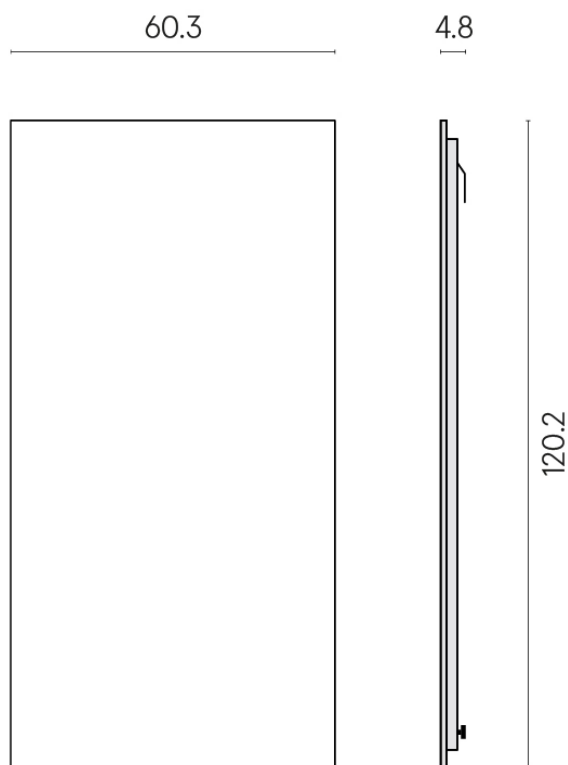

SCHEDA DI CONFIGURAZIONE

Cod. art.: 620880000001

Frame

Electric Radiator 120

Rivestimento del
prodotto

Charme Deluxe
Bianco Michelangelo
Naturale

I colori e le altre caratteristiche estetiche delle piastrelle presenti nelle illustrazioni presenti sul sito sono puramente indicativi. Guarda sempre i campioni di persona prima dell'acquisto.