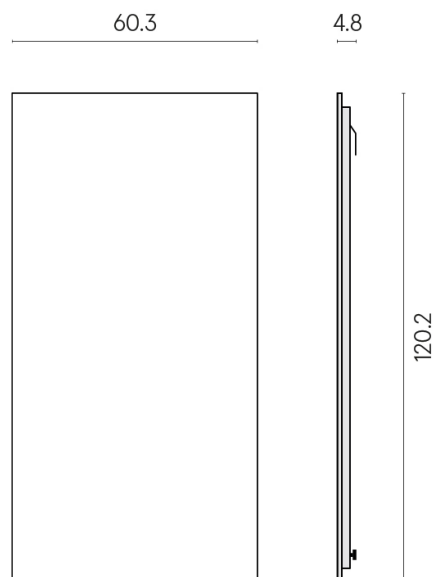

SCHEDA DI CONFIGURAZIONE

Cod. art.: 620880000001

Frame

Electric Radiator 120

Rivestimento del
prodottoCharme Deluxe
Emperador Dark
Naturale

I colori e le altre caratteristiche estetiche delle piastrelle presenti nelle illustrazioni presenti sul sito sono puramente indicativi. Guarda sempre i campioni di persona prima dell'acquisto.