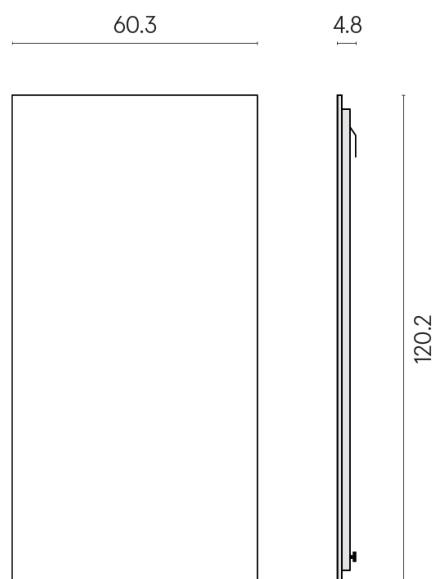

SCHEDA DI CONFIGURAZIONE

Cod. art.: 620880000001

Frame

Electric Radiator 120

Rivestimento del
prodotto

Materia Helio Cerato

I colori e le altre caratteristiche estetiche delle piastrelle presenti nelle illustrazioni presenti sul sito sono puramente indicativi. Guarda sempre i campioni di persona prima dell'acquisto.