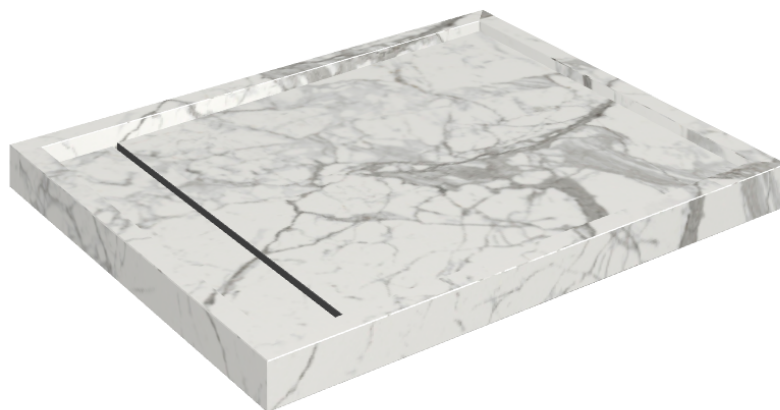

ИЗДЕЛИЕ С ВЫБРАННЫМИ ВАМИ ПАРАМЕТРАМИ.

Артикул:

620820000002

Diamond

Душевой Поддон 100

Облицовка изделия

Шарм Эво Статуарио
Натуральный

Цвета и другие эстетические характеристики плитки на иллюстрациях на сайте являются ориентировочными. Перед покупкой всегда смотрите образцы вживую.