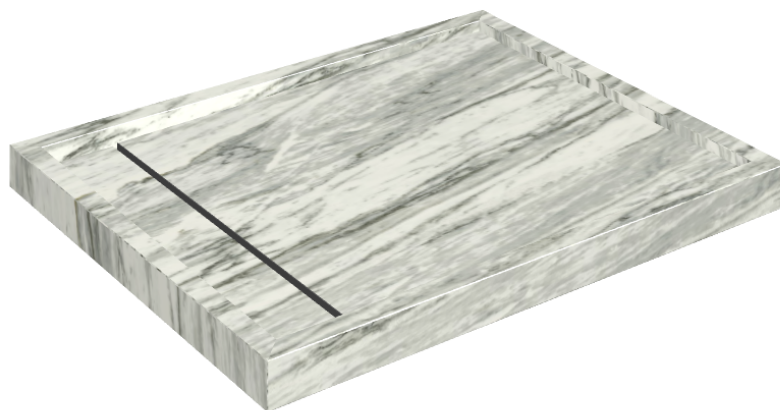

ИЗДЕЛИЕ С ВЫБРАННЫМИ ВАМИ ПАРАМЕТРАМИ.

Артикул: 620820000002

Diamond

Душевой Поддон 100

Облицовка изделия

Скайфолл Бьянко
Парадизо
Натуральный

Цвета и другие эстетические характеристики плитки на иллюстрациях на сайте являются ориентировочными. Перед покупкой всегда смотрите образцы вживую.