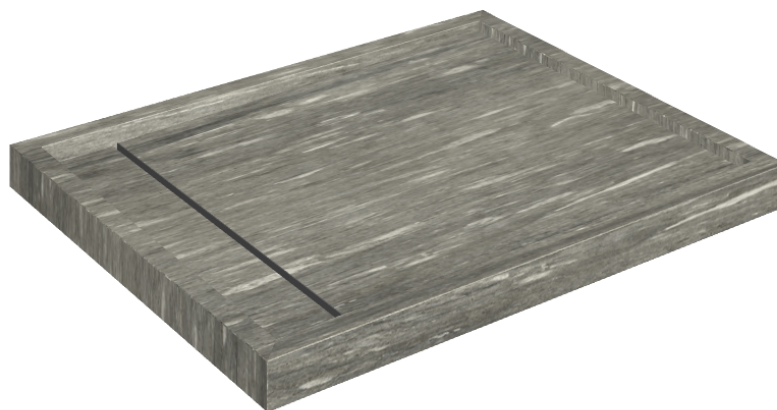

# Diamond

## Душевой Поддон 100

Облицовка изделия

Скайфолл Гриджио  
Альпино  
Натуральный

Цвета и другие эстетические характеристики плитки на иллюстрациях на сайте являются ориентировочными. Перед покупкой всегда смотрите образцы вживую.