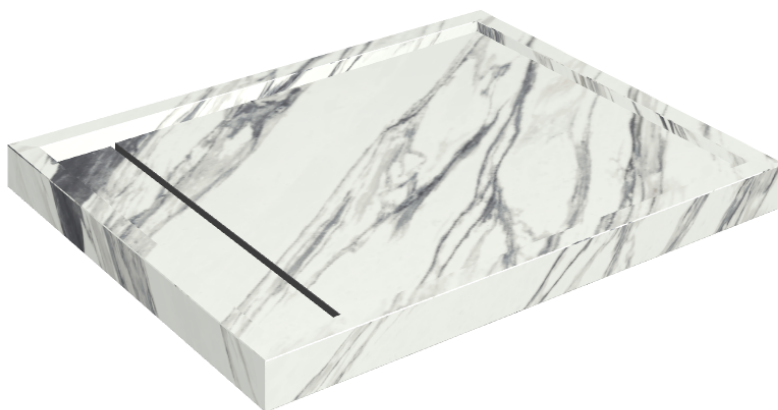

ИЗДЕЛИЕ С ВЫБРАННЫМИ ВАМИ ПАРАМЕТРАМИ.

Артикул:

620820000002

# Diamond

## Душевой Поддон 100

Облицовка изделия

Шарм Делюкс  
Статуарио  
Фантастико  
Натуральный

Цвета и другие эстетические характеристики плитки на иллюстрациях на сайте являются ориентировочными. Перед покупкой всегда смотрите образцы вживую.