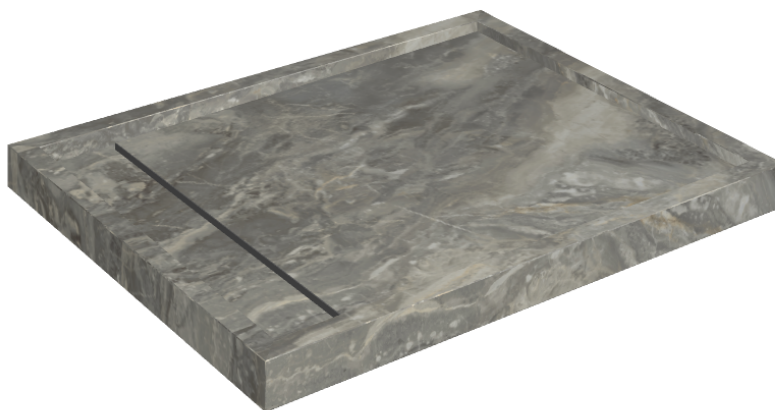

# Diamond

## Душевой Поддон 100

Облицовка изделия

Шарм Делюкс  
Гриджио Оробико  
Натуральный

Цвета и другие эстетические характеристики плитки на иллюстрациях на сайте являются ориентировочными. Перед покупкой всегда смотрите образцы вживую.