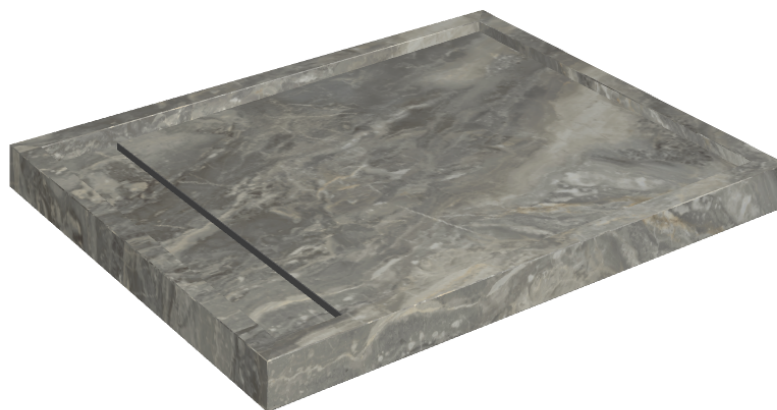

# Diamond

## Душевой Поддон 100

Облицовка изделия

Шарм Делюкс  
Гриджио Оробико  
Натуральный

Цвета и другие эстетические характеристики плитки на иллюстрациях на сайте являются ориентировочными. Перед покупкой всегда смотрите образцы вживую.