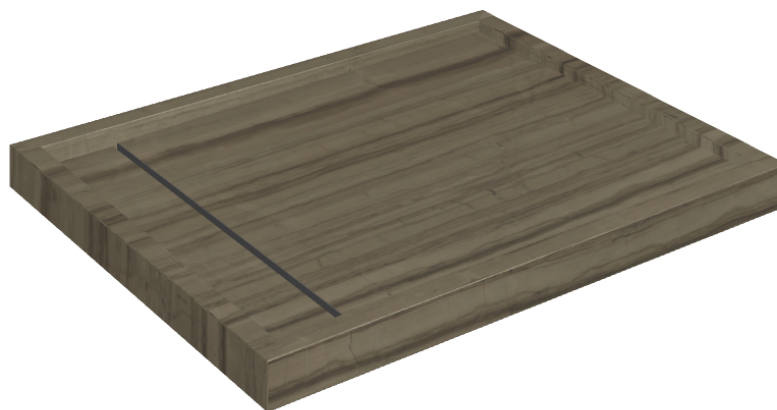

ИЗДЕЛИЕ С ВЫБРАННЫМИ ВАМИ ПАРАМЕТРАМИ.

Артикул: 620820000002

# Diamond

## Душевой Поддон 100

Облицовка изделия

Шарм Эдванс  
Элегант Браун Люкс

Цвета и другие эстетические характеристики плитки на иллюстрациях на сайте являются ориентировочными. Перед покупкой всегда смотрите образцы вживую.