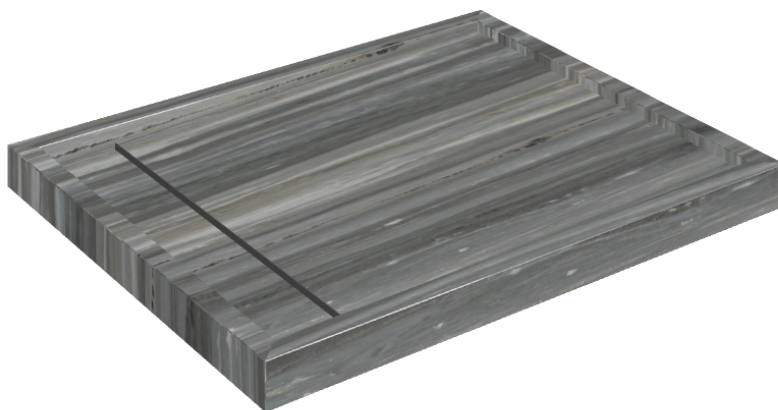

ИЗДЕЛИЕ С ВЫБРАННЫМИ ВАМИ ПАРАМЕТРАМИ.

Артикул: 620820000002

Diamond

Душевой Поддон 100

Облицовка изделия

Шарм Эдванс
Палиссандро Дарк
Люкс

Цвета и другие эстетические характеристики плитки на иллюстрациях на сайте являются ориентировочными. Перед покупкой всегда смотрите образцы вживую.