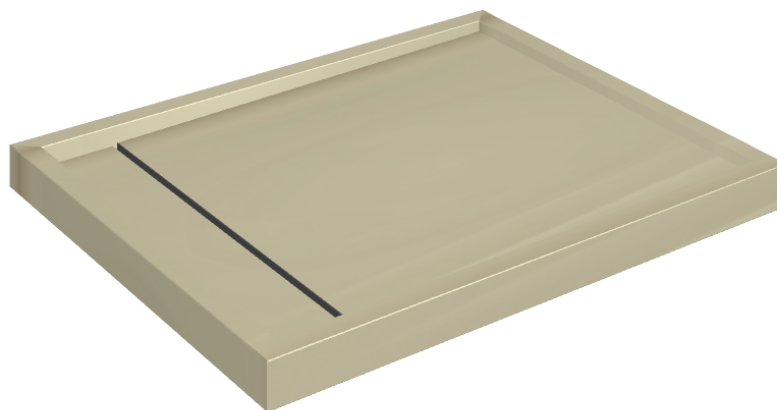

ИЗДЕЛИЕ С ВЫБРАННЫМИ ВАМИ ПАРАМЕТРАМИ.

Артикул: 620820000002

# Diamond

## Душевой Поддон 100

Облицовка изделия

Метрополис Гласс  
Сэнд Люкс

Цвета и другие эстетические характеристики плитки на иллюстрациях на сайте являются ориентировочными. Перед покупкой всегда смотрите образцы вживую.