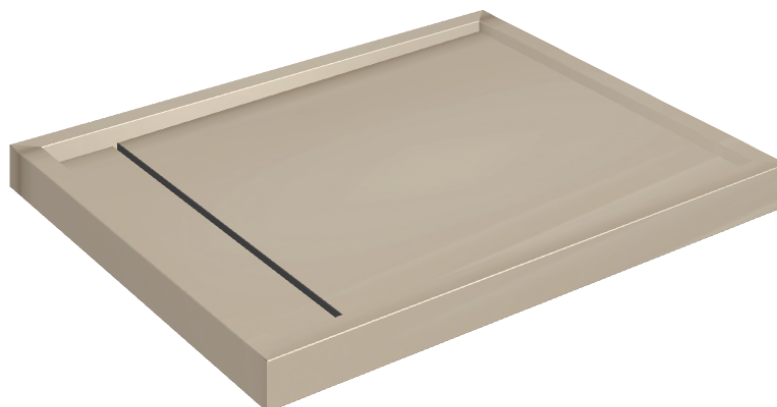

ИЗДЕЛИЕ С ВЫБРАННЫМИ ВАМИ ПАРАМЕТРАМИ.

Артикул: 620820000002

Diamond

Душевой Поддон 100

Облицовка изделия

Метрополис Гласс
Паудер Люкс

Цвета и другие эстетические характеристики плитки на иллюстрациях на сайте являются ориентировочными. Перед покупкой всегда смотрите образцы вживую.