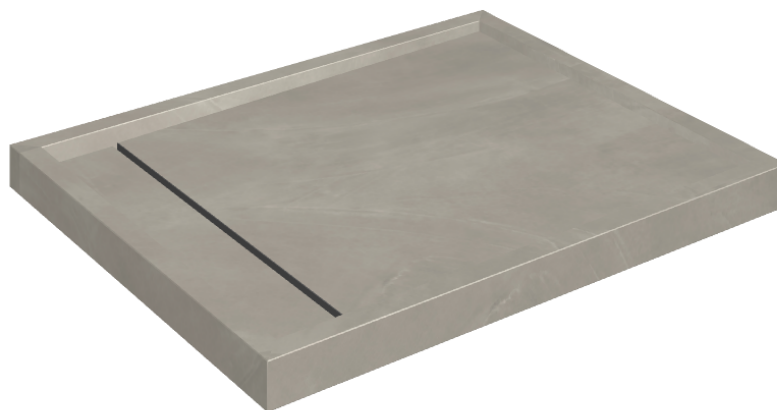

ИЗДЕЛИЕ С ВЫБРАННЫМИ ВАМИ ПАРАМЕТРАМИ.

Артикул: 620820000002

Diamond

Душевой Поддон 100

Облицовка изделия

Континуум Айрон
Натуральный

Цвета и другие эстетические характеристики плитки на иллюстрациях на сайте являются ориентировочными. Перед покупкой всегда смотрите образцы вживую.