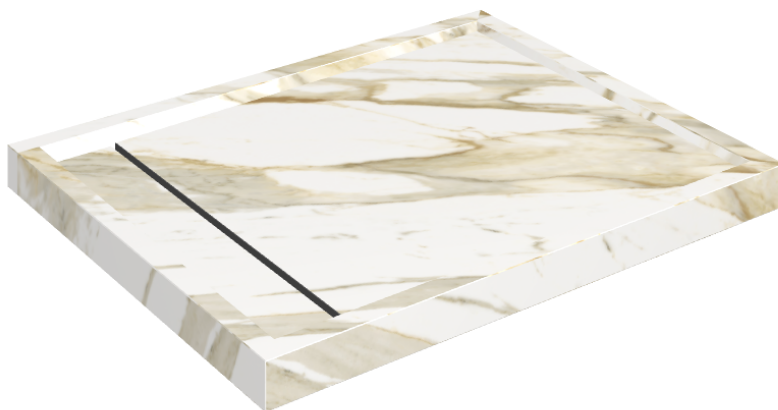

ИЗДЕЛИЕ С ВЫБРАННЫМИ ВАМИ ПАРАМЕТРАМИ.

Артикул: 620820000002

# Diamond

## Душевой Поддон 100

Облицовка изделия

Стелларис  
Калакатта Голд  
Натуральный

Цвета и другие эстетические характеристики плитки на иллюстрациях на сайте являются ориентировочными. Перед покупкой всегда смотрите образцы вживую.