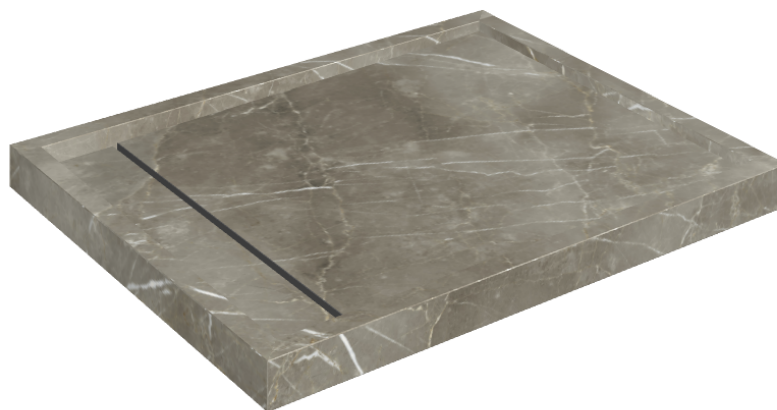

ИЗДЕЛИЕ С ВЫБРАННЫМИ ВАМИ ПАРАМЕТРАМИ.

Артикул:

620820000002

Diamond

Душевой Поддон 100

Облицовка изделия

Стелларис Тускания
Грэй Натуральный

Цвета и другие эстетические характеристики плитки на иллюстрациях на сайте являются ориентировочными. Перед покупкой всегда смотрите образцы вживую.