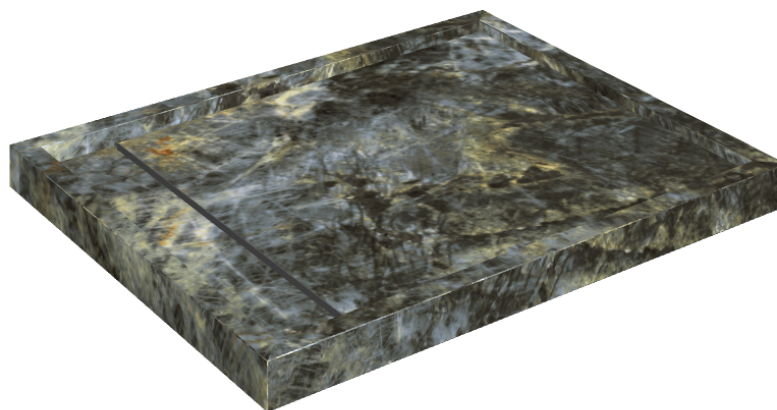

ИЗДЕЛИЕ С ВЫБРАННЫМИ ВАМИ ПАРАМЕТРАМИ.

Артикул: 620820000002

Diamond

Душевой Поддон 100

Облицовка изделия

Стелларис
Мадагаскар Дарк
Натуральный

Цвета и другие эстетические характеристики плитки на иллюстрациях на сайте являются ориентировочными. Перед покупкой всегда смотрите образцы вживую.