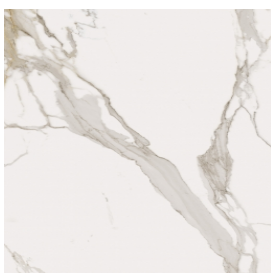

# Diamond

Душевой Поддон 120

Облицовка изделия

Шарм Эво Калакатта  
Натуральный

Цвета и другие эстетические характеристики плитки на иллюстрациях на сайте являются ориентировочными. Перед покупкой всегда смотрите образцы вживую.