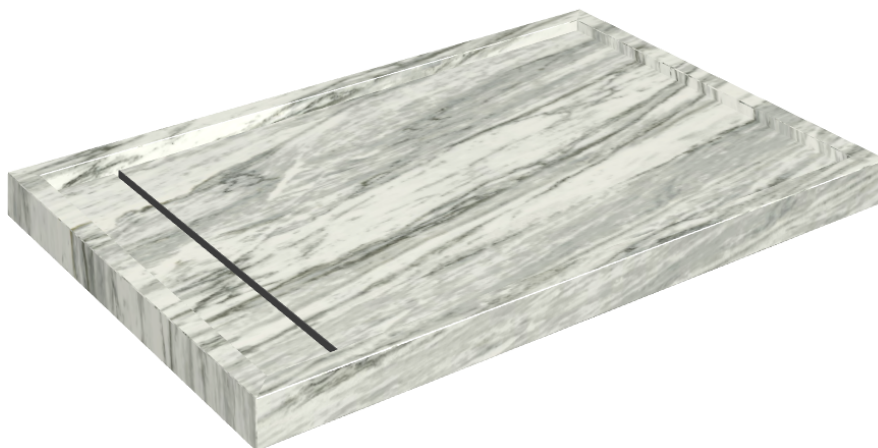

ИЗДЕЛИЕ С ВЫБРАННЫМИ ВАМИ ПАРАМЕТРАМИ.

Артикул:

620820000003

Diamond

Душевой Поддон 120

Облицовка изделия

Скайфолл Бьянко
Парадизо
Натуральный

Цвета и другие эстетические характеристики плитки на иллюстрациях на сайте являются ориентировочными. Перед покупкой всегда смотрите образцы вживую.