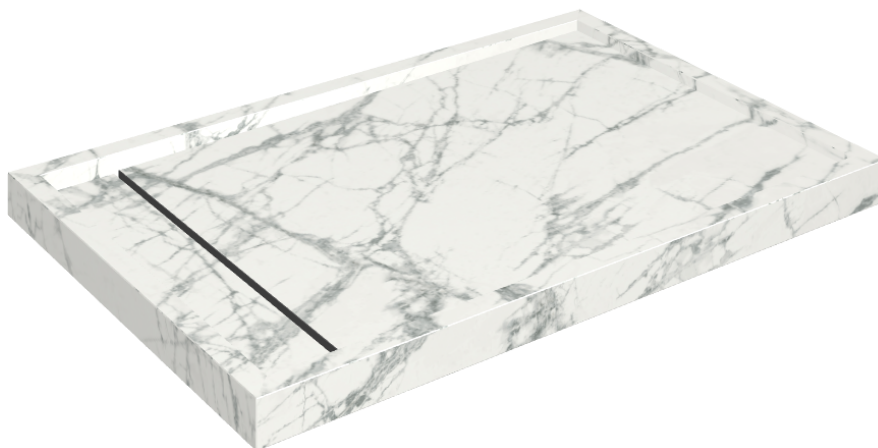

ИЗДЕЛИЕ С ВЫБРАННЫМИ ВАМИ ПАРАМЕТРАМИ.

Артикул: 620820000003

Diamond

Душевой Поддон 120

Облицовка изделия

Шарм Делюкс
Инвизибл Уайт
Натуральный

Цвета и другие эстетические характеристики плитки на иллюстрациях на сайте являются ориентировочными. Перед покупкой всегда смотрите образцы вживую.