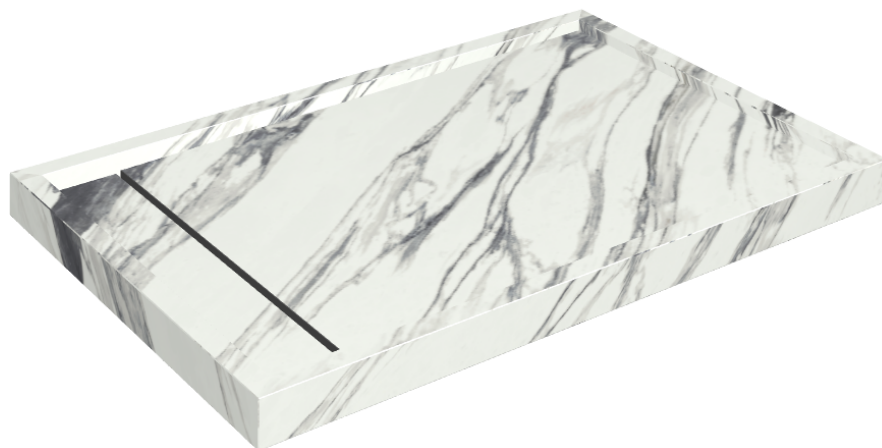

ИЗДЕЛИЕ С ВЫБРАННЫМИ ВАМИ ПАРАМЕТРАМИ.

Артикул:

620820000003

# Diamond

Душевой Поддон 120

Облицовка изделия

Шарм Делюкс  
Статуарио  
Фантастико  
Натуральный

Цвета и другие эстетические характеристики плитки на иллюстрациях на сайте являются ориентировочными. Перед покупкой всегда смотрите образцы вживую.