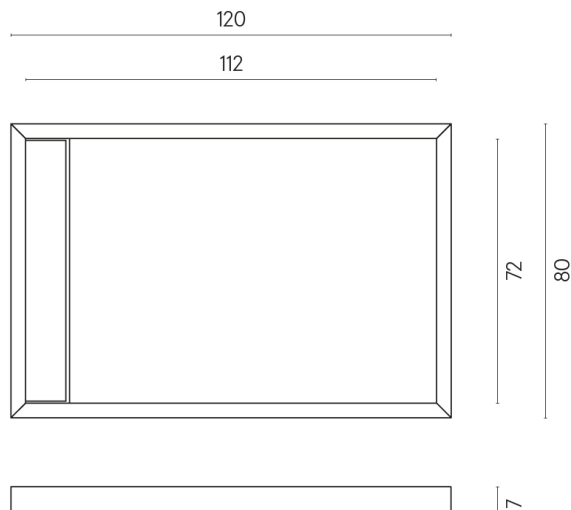

ИЗДЕЛИЕ С ВЫБРАННЫМИ ВАМИ ПАРАМЕТРАМИ.

Артикул:

620820000003

Diamond

Душевой Поддон 120

Облицовка изделия

Шарм Делюкс Крим
Ривер Натуральный

Цвета и другие эстетические характеристики плитки на иллюстрациях на сайте являются ориентировочными. Перед покупкой всегда смотрите образцы вживую.