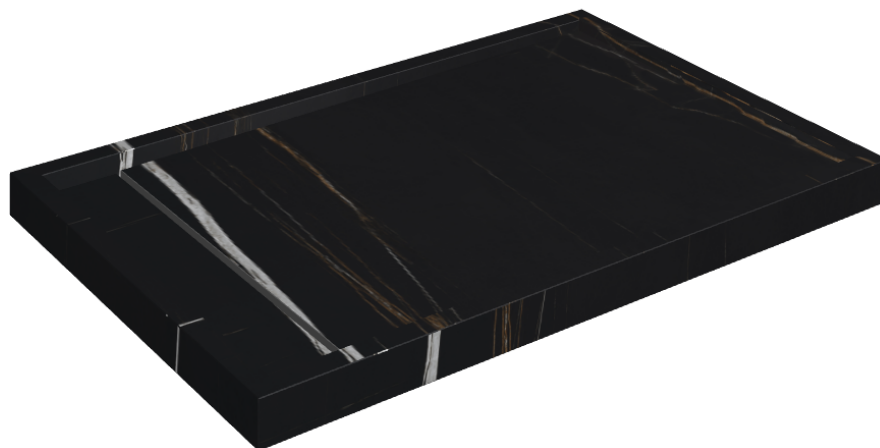

ИЗДЕЛИЕ С ВЫБРАННЫМИ ВАМИ ПАРАМЕТРАМИ.

Артикул: 620820000003

# Diamond

Душевой Поддон 120

Облицовка изделия

Шарм Делюкс  
Сахара Нуар  
Натуральный

Цвета и другие эстетические характеристики плитки на иллюстрациях на сайте являются ориентировочными. Перед покупкой всегда смотрите образцы вживую.