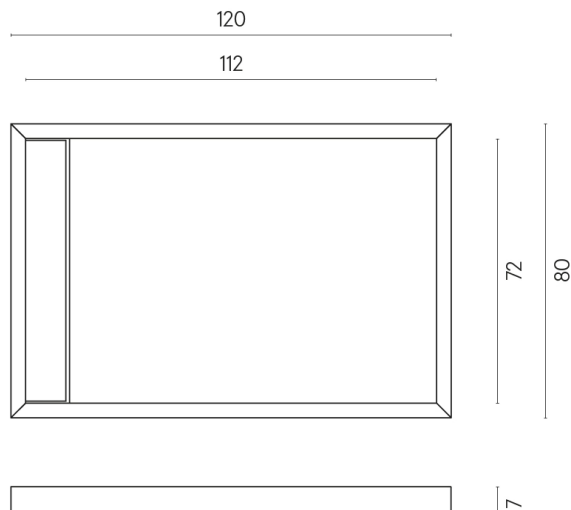

ИЗДЕЛИЕ С ВЫБРАННЫМИ ВАМИ ПАРАМЕТРАМИ.

Артикул: 620820000003

Diamond

Душевой Поддон 120

Облицовка изделия

Шарм Делюкс
Гриджио Оробико
Натуральный

Цвета и другие эстетические характеристики плитки на иллюстрациях на сайте являются ориентировочными. Перед покупкой всегда смотрите образцы вживую.