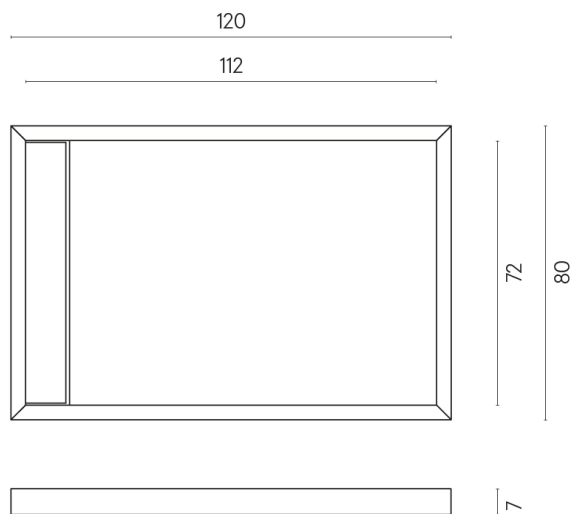

ИЗДЕЛИЕ С ВЫБРАННЫМИ ВАМИ ПАРАМЕТРАМИ.

Артикул: 620820000003

Diamond

Душевой Поддон 120

Облицовка изделия

Шарм Эдванс
Травертино Романо
Люкс

Цвета и другие эстетические характеристики плитки на иллюстрациях на сайте являются ориентировочными. Перед покупкой всегда смотрите образцы вживую.