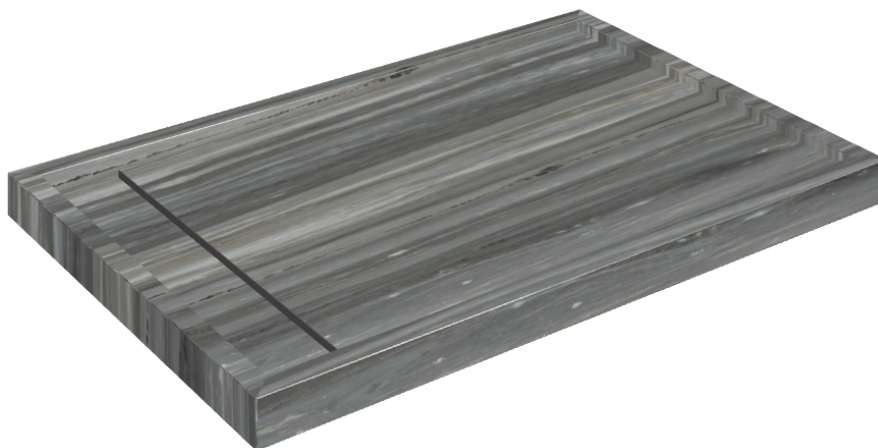

ИЗДЕЛИЕ С ВЫБРАННЫМИ ВАМИ ПАРАМЕТРАМИ.

Артикул: 620820000003

# Diamond

Душевой Поддон 120

Облицовка изделия

Шарм Эдванс  
Палиссандро Дарк  
Люкс

Цвета и другие эстетические характеристики плитки на иллюстрациях на сайте являются ориентировочными. Перед покупкой всегда смотрите образцы вживую.