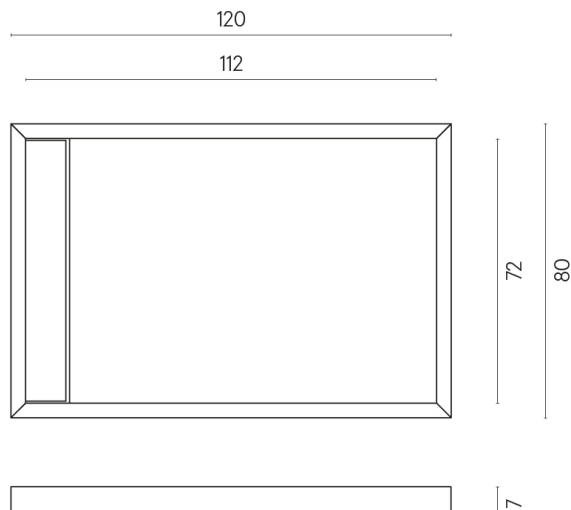

ИЗДЕЛИЕ С ВЫБРАННЫМИ ВАМИ ПАРАМЕТРАМИ.

Артикул: 620820000003

Diamond

Душевой Поддон 120

Облицовка изделия

Метрополис Гласс
Паудер Люкс

Цвета и другие эстетические характеристики плитки на иллюстрациях на сайте являются ориентировочными. Перед покупкой всегда смотрите образцы вживую.