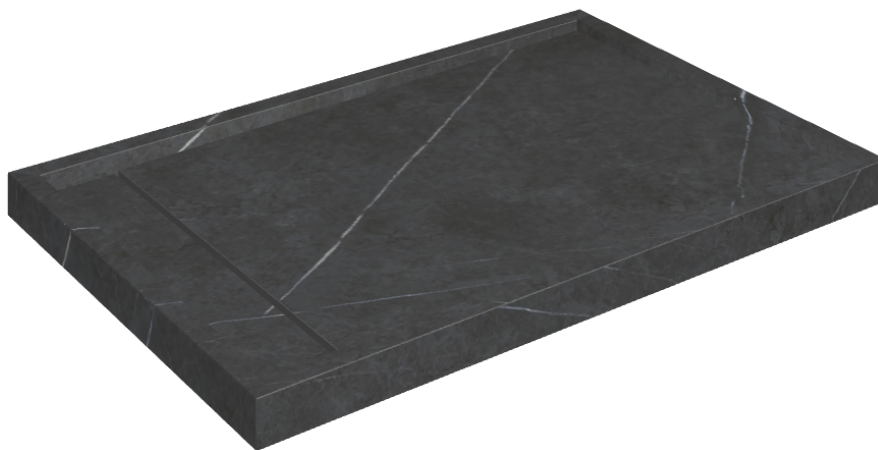

ИЗДЕЛИЕ С ВЫБРАННЫМИ ВАМИ ПАРАМЕТРАМИ.

Артикул: 620820000003

# Diamond

## Душевой Поддон 120

Облицовка изделия

Метрополис  
Имperiал Блэк  
Натуральный

Цвета и другие эстетические характеристики плитки на иллюстрациях на сайте являются ориентировочными. Перед покупкой всегда смотрите образцы вживую.