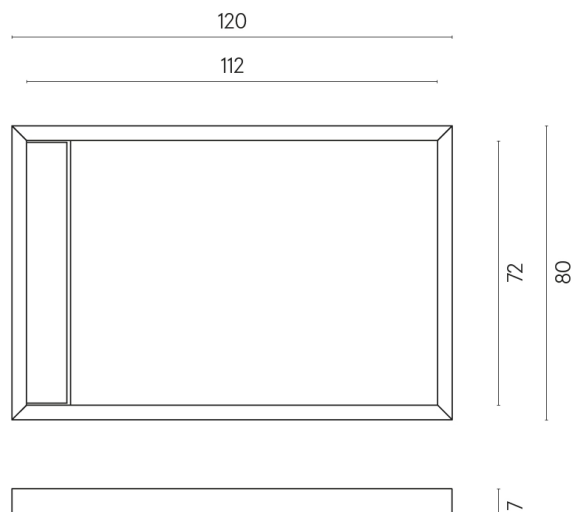

ИЗДЕЛИЕ С ВЫБРАННЫМИ ВАМИ ПАРАМЕТРАМИ.

Артикул: 620820000003

Diamond

Душевой Поддон 120

Облицовка изделия

Континуум Полар
Натуральный

Цвета и другие эстетические характеристики плитки на иллюстрациях на сайте являются ориентировочными. Перед покупкой всегда смотрите образцы вживую.