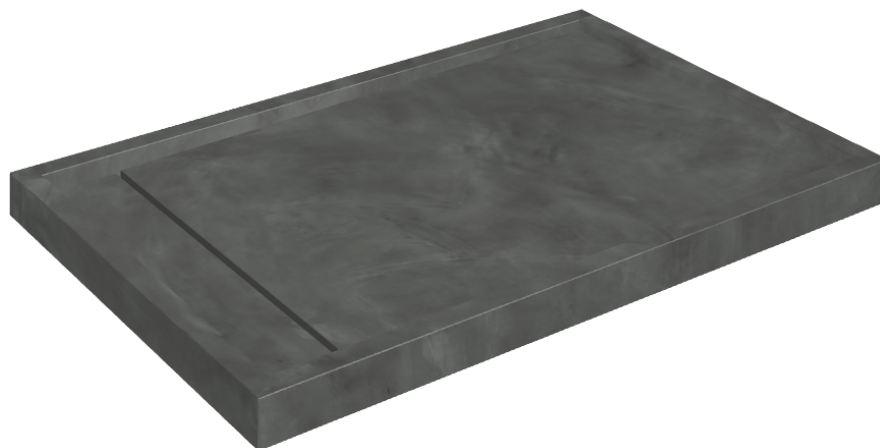

ИЗДЕЛИЕ С ВЫБРАННЫМИ ВАМИ ПАРАМЕТРАМИ.

Артикул: 620820000003

Diamond

Душевой Поддон 120

Облицовка изделия

Континуум Петрол
Натуральный

Цвета и другие эстетические характеристики плитки на иллюстрациях на сайте являются ориентировочными. Перед покупкой всегда смотрите образцы вживую.

Найдите ближайшую
авторизованную точку
продаж тут:

<https://kavkaz.italonceramica.ru/ru/home/dealer/>