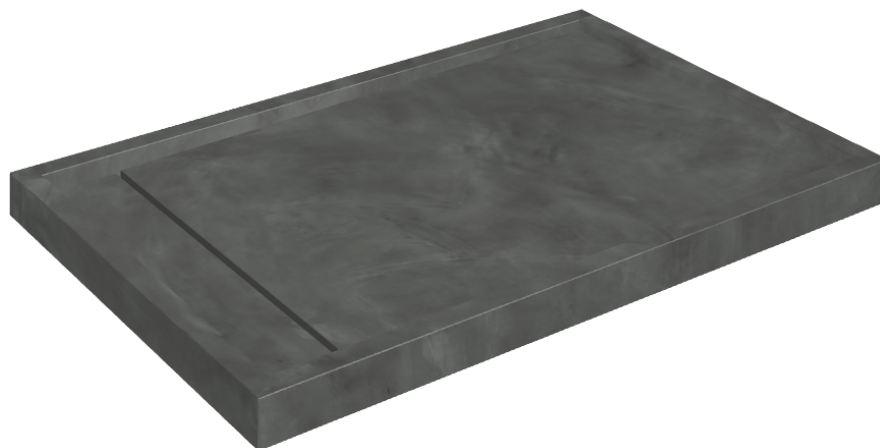

ИЗДЕЛИЕ С ВЫБРАННЫМИ ВАМИ ПАРАМЕТРАМИ.

Артикул: 620820000003

# Diamond

## Душевой Поддон 120

Облицовка изделия

Континуум Петрол  
Натуральный

Цвета и другие эстетические характеристики плитки на иллюстрациях на сайте являются ориентировочными. Перед покупкой всегда смотрите образцы вживую.