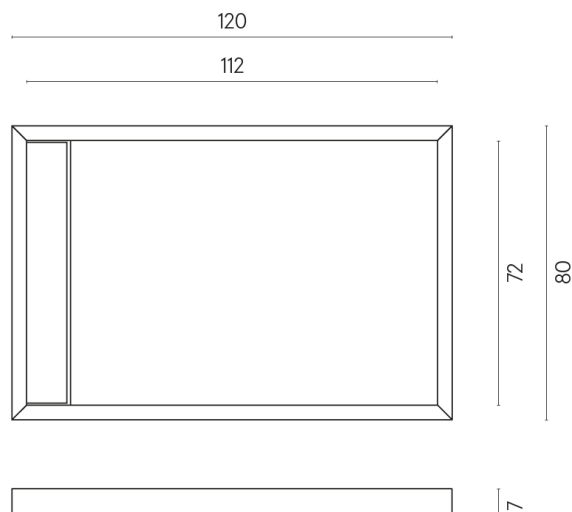

ИЗДЕЛИЕ С ВЫБРАННЫМИ ВАМИ ПАРАМЕТРАМИ.

Артикул: 620820000003

Diamond

Душевой Поддон 120

Облицовка изделия

Континуум Петрол
Натуральный

Цвета и другие эстетические характеристики плитки на иллюстрациях на сайте являются ориентировочными. Перед покупкой всегда смотрите образцы вживую.