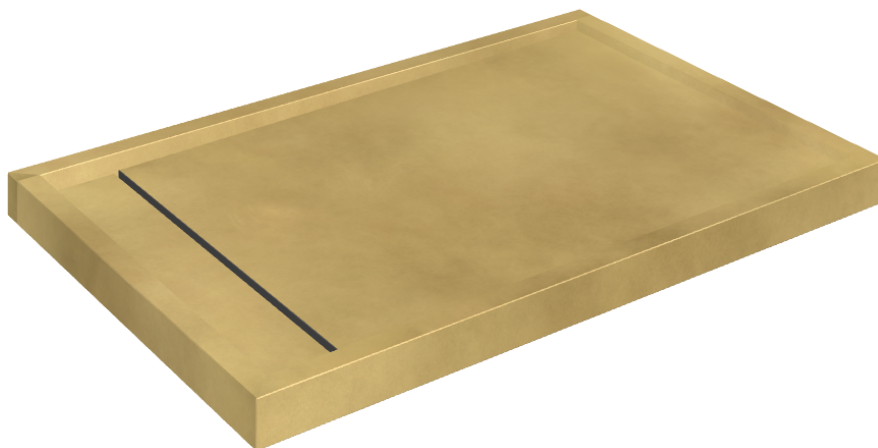

ИЗДЕЛИЕ С ВЫБРАННЫМИ ВАМИ ПАРАМЕТРАМИ.

Артикул: 620820000003

# Diamond

## Душевой Поддон 120

Облицовка изделия

Континуум Брасс  
Голд Шлифованный

Цвета и другие эстетические характеристики плитки на иллюстрациях на сайте являются ориентировочными. Перед покупкой всегда смотрите образцы вживую.