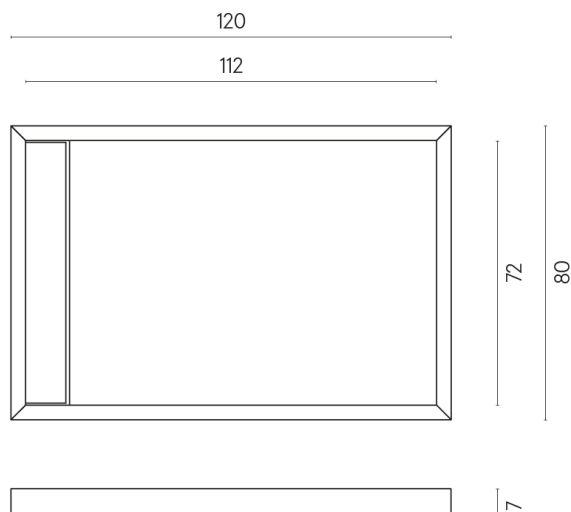

ИЗДЕЛИЕ С ВЫБРАННЫМИ ВАМИ ПАРАМЕТРАМИ.

Артикул: 620820000003

Diamond

Душевой Поддон 120

Облицовка изделия

Этернум Волкано
Натуральный

Цвета и другие эстетические характеристики плитки на иллюстрациях на сайте являются ориентировочными. Перед покупкой всегда смотрите образцы вживую.