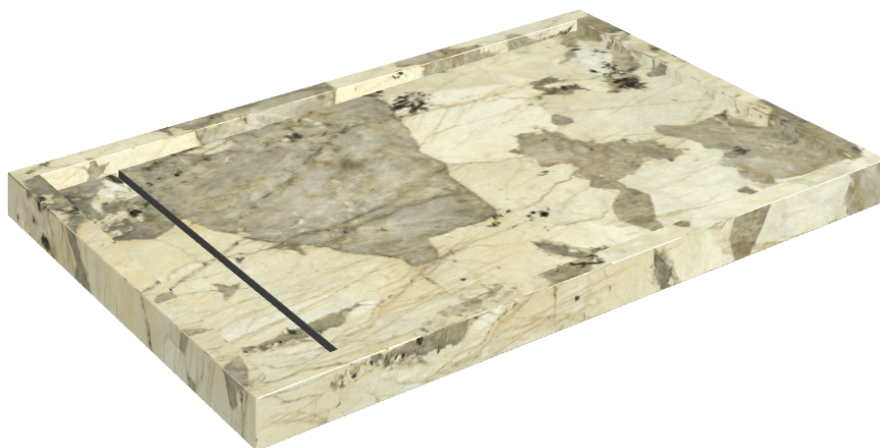

ИЗДЕЛИЕ С ВЫБРАННЫМИ ВАМИ ПАРАМЕТРАМИ.

Артикул: 620820000003

Diamond

Душевой Поддон 120

Облицовка изделия

Этернум Волкано
Натуральный

Цвета и другие эстетические характеристики плитки на иллюстрациях на сайте являются ориентировочными. Перед покупкой всегда смотрите образцы вживую.