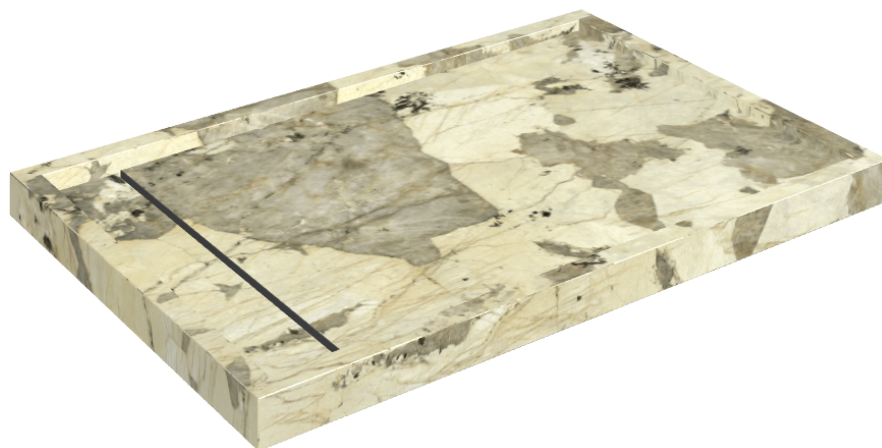

ИЗДЕЛИЕ С ВЫБРАННЫМИ ВАМИ ПАРАМЕТРАМИ.

Артикул: 620820000003

Diamond

Душевой Поддон 120

Облицовка изделия

Этернум Волкано
Натуральный

Цвета и другие эстетические характеристики плитки на иллюстрациях на сайте являются ориентировочными. Перед покупкой всегда смотрите образцы вживую.