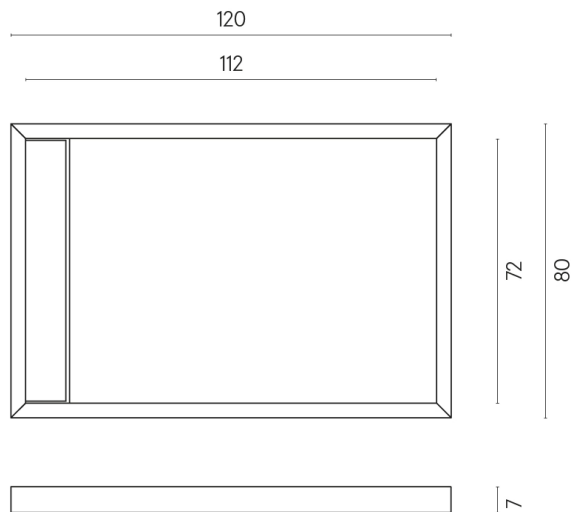

ИЗДЕЛИЕ С ВЫБРАННЫМИ ВАМИ ПАРАМЕТРАМИ.

Артикул: 620820000003

Diamond

Душевой Поддон 120

Облицовка изделия

Этернум Каррара
Люкс

Цвета и другие эстетические характеристики плитки на иллюстрациях на сайте являются ориентировочными. Перед покупкой всегда смотрите образцы вживую.