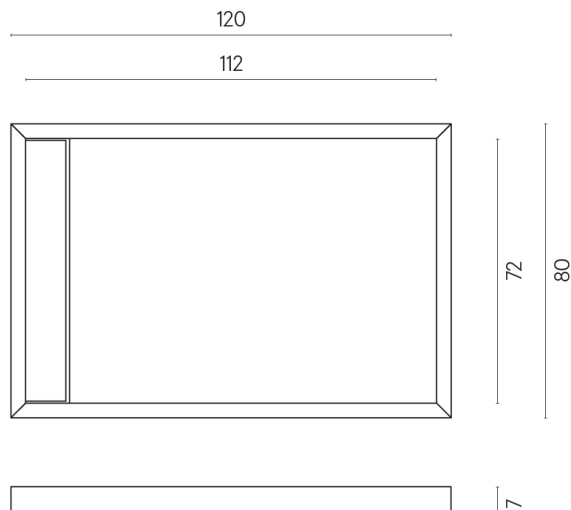

ИЗДЕЛИЕ С ВЫБРАННЫМИ ВАМИ ПАРАМЕТРАМИ.

Артикул: 620820000003

Diamond

Душевой Поддон 120

Облицовка изделия

Стелларис
Калакатта Голд
Натуральный

Цвета и другие эстетические характеристики плитки на иллюстрациях на сайте являются ориентировочными. Перед покупкой всегда смотрите образцы вживую.