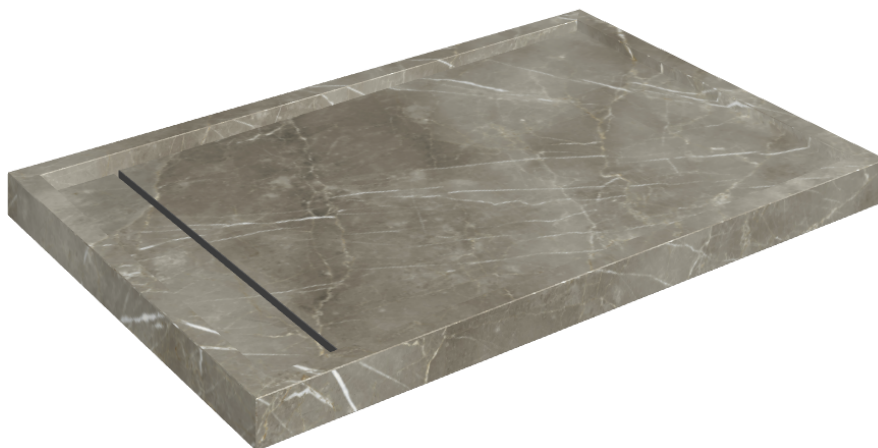

ИЗДЕЛИЕ С ВЫБРАННЫМИ ВАМИ ПАРАМЕТРАМИ.

Артикул: 620820000003

Diamond

Душевой Поддон 120

Облицовка изделия

Стелларис Тусканиа
Грэй Натуральный

Цвета и другие эстетические характеристики плитки на иллюстрациях на сайте являются ориентировочными. Перед покупкой всегда смотрите образцы вживую.