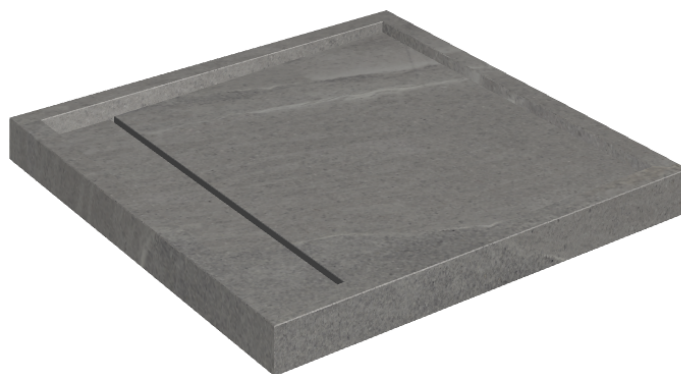

ИЗДЕЛИЕ С ВЫБРАННЫМИ ВАМИ ПАРАМЕТРАМИ.

Артикул:

620820000001

Diamond

Душевой Поддон 80

Облицовка изделия

Контемпора Карбон
Патинированный

Цвета и другие эстетические характеристики плитки на иллюстрациях на сайте являются ориентировочными. Перед покупкой всегда смотрите образцы вживую.