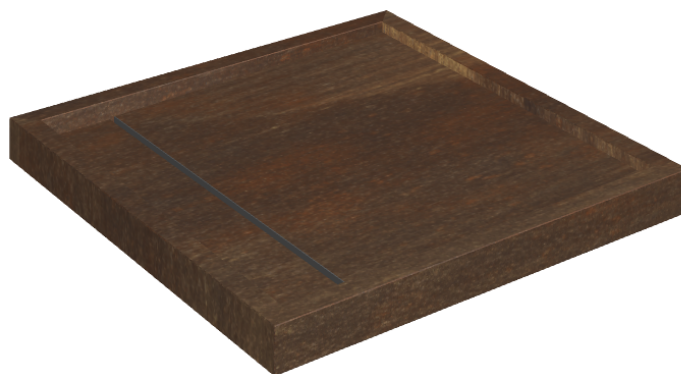

ИЗДЕЛИЕ С ВЫБРАННЫМИ ВАМИ ПАРАМЕТРАМИ.

Артикул:

620820000001

Diamond

Душевой Поддон 80

Облицовка изделия

Серфейс Кортен
Натуральный

Цвета и другие эстетические характеристики плитки на иллюстрациях на сайте являются ориентировочными. Перед покупкой всегда смотрите образцы вживую.